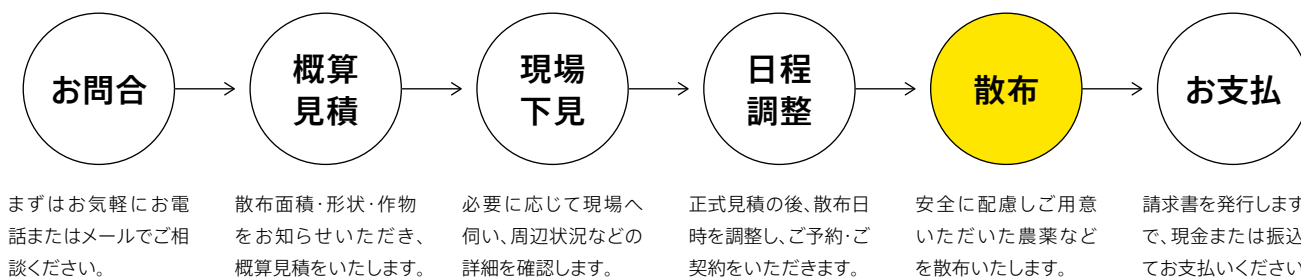

まずはお話を聞かせてください。

DREAM FIELDS

ドリームフィールズ

株式会社ナコム 農業支援事業部

お問合せ【大阪事業所】

〒537-0025 大阪市東成区中道1-4-2 森之宮SGH2階

TEL.06-6224-7070

空中散布の流れ(適期防除)