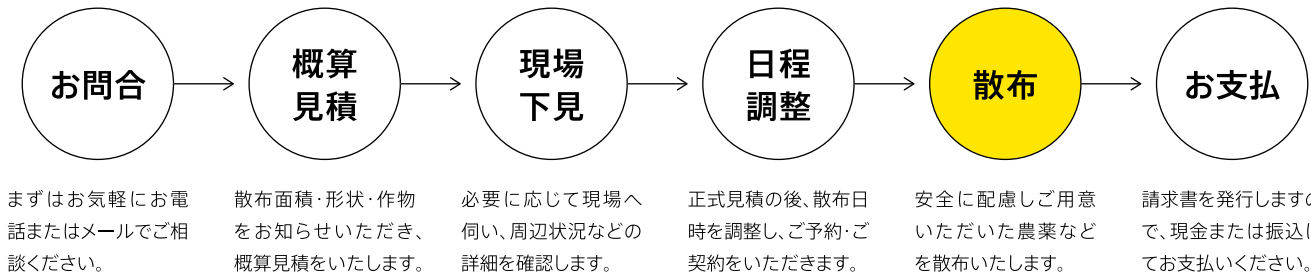

まずはお話を聞かせください。

DREAM FIELDS

株式会社ナコム 農業支援事業部

ドリームフィールズ

お問合せ【大阪事業所】

〒537-0025 大阪市東成区中道1-4-2 森之宮SGH2階

TEL.06-6224-7070

空中散布の流れ(適期防除)