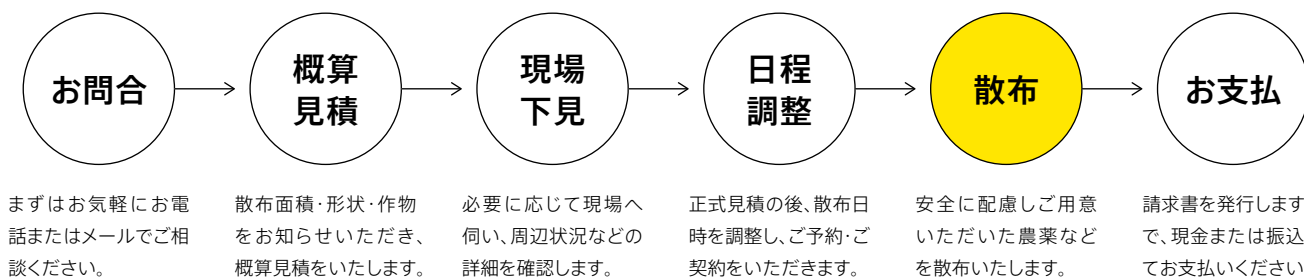

手間の掛かる作業をDREAM FIELDSがお手伝いいたします。

まずはお話を聞かせてください。

**DREAM FIELDS**

ドリームフィールズ

株式会社ナコム 農業支援事業部

お問合せ【大阪事業所】

〒537-0025 大阪市東成区中道1-4-2 森之宮SGH2階

**TEL.06-6224-7070**

## 空中散布の流れ(適期防除)