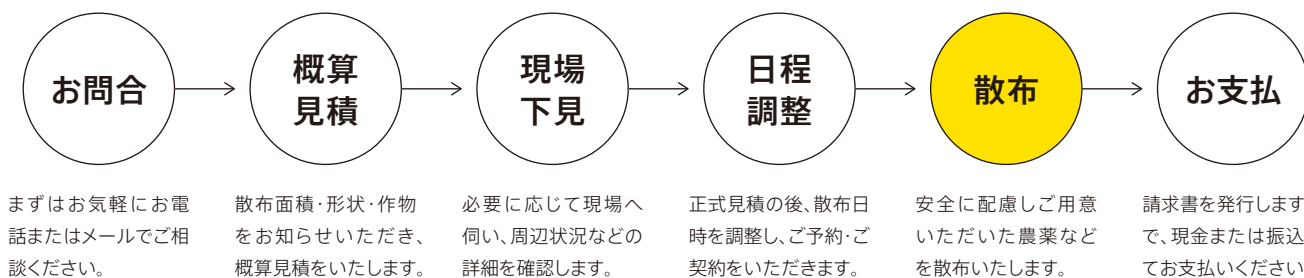

手間の掛かる作業をDREAM FIELDSがお手伝いいたします。

まずはお話を聞かせてください。

**DREAM FIELDS**

ドリームフィールズ

株式会社ナコム 農業支援事業部

お問合せ【大阪事業所】

〒537-0025 大阪市東成区中道1-4-2 森之宮SGH2階

**TEL.06-6224-7070**

## 空中散布の流れ(適期防除)