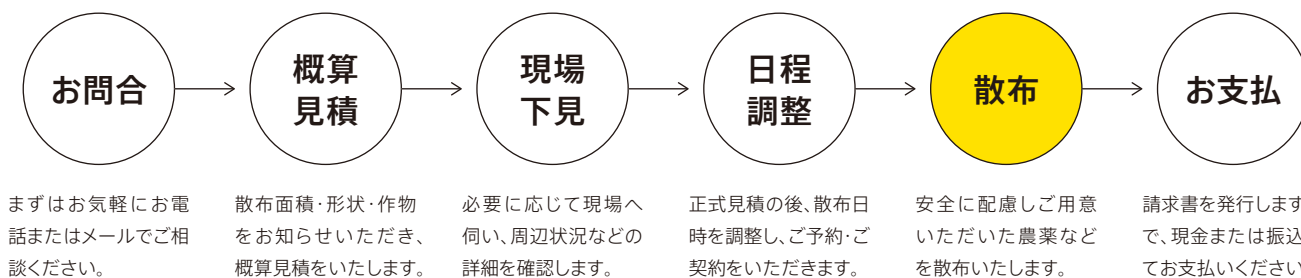

農家さんのお困り事を軽減し、農業にかつてないゆとりを持っていただくこと。
そして、若い世代にも夢のある圃場へ。

手間の掛かる作業をDREAM FIELDSがお手伝いいたします。

まずはお話を聞かせください。

DREAM FIELDS

ドリームフィールズ

株式会社ナコム 農業支援事業部

お問合せ【大阪事業所】

〒537-0025 大阪市東成区中道1-4-2 森之宮SGH2階

TEL.06-6224-7070

空中散布の流れ(適期防除)

各地域限定

デモフライト・見学会・説明会を随時開催しています！

実際にドローンでの防除を依頼された日本各地の農家さんの声や散布実績のご紹介、「ドローン空中散布ってどんなものなの?」、「本当に防除の効果はあるの?」など、さまざまな疑問にお答えします。また実際の機体や作業工程をご覧いただけます。ご家族、ご近所、JAの方などに説明会を随時開催しています。お気軽にお声がけください。